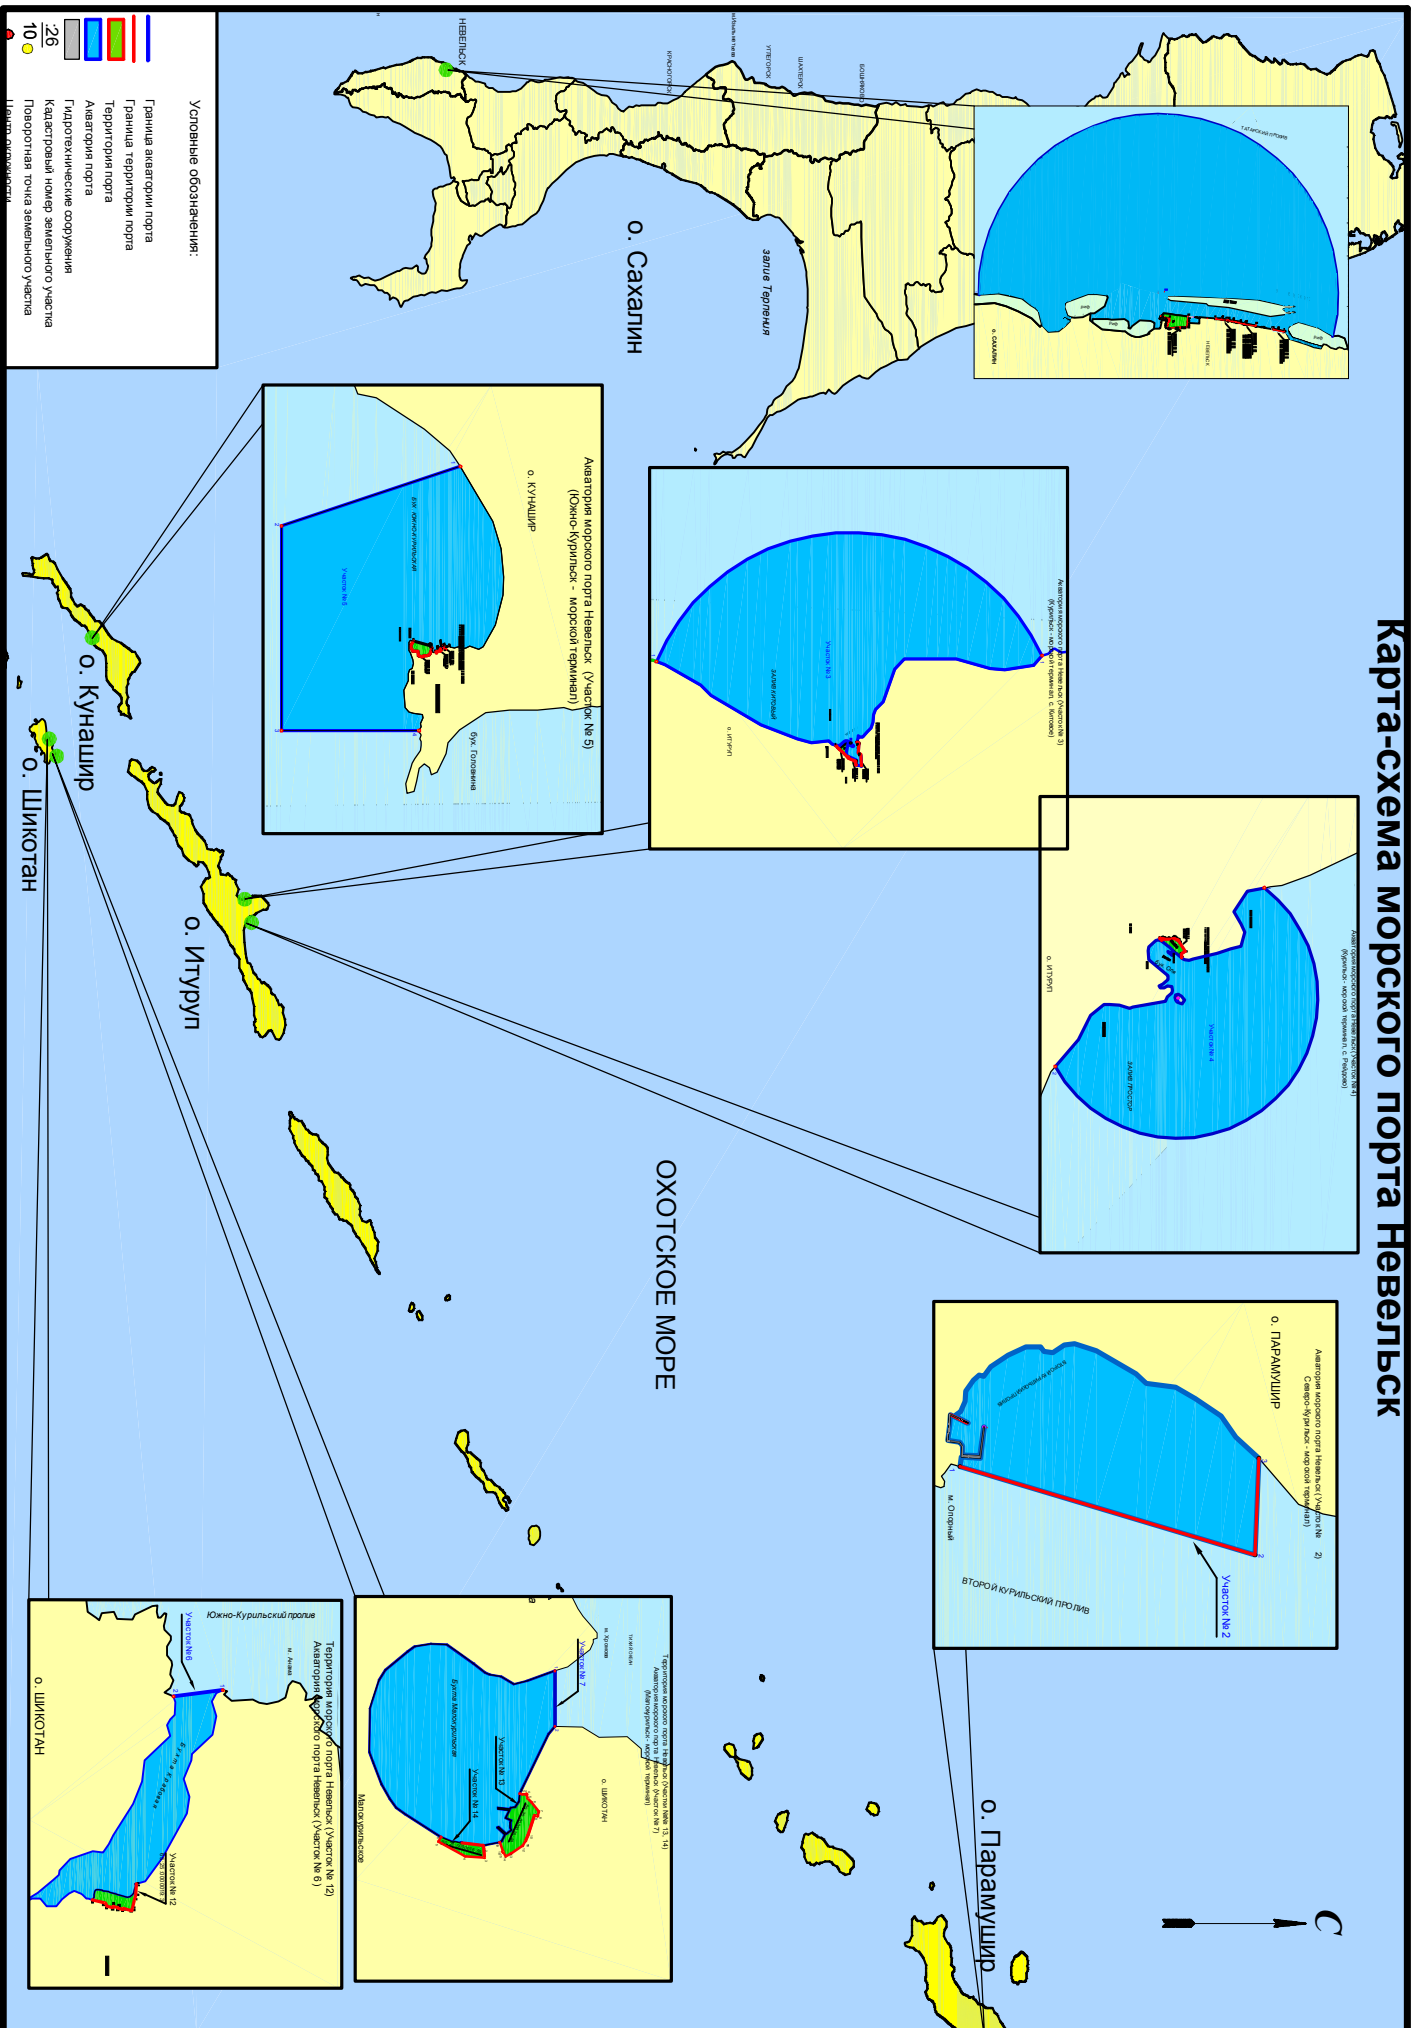

Карта-схема морского порта Невельск

Условные обозначения:

- ▬ Граница акватории порта
- ▬ Граница территории порта
- ▬ Территория порта
- ▬ Аватория порта
- ▬ Аватория порта
- ▬ Гидротехнические сооружения
- ▬ Кадастровый номер земельного участка
- ▬ Поворотная точка земельного участка

26
10

Центр оленеводства

О. САХАЛИН

залив Терпения

О. Кунашир

О. Шикотан

О. Итуруп

ОХОТСКОЕ МОРЕ

О. Шикотан

Территория морского порта Невельск (Узлов № 12)
Аватория морского порта Невельск (Узлов № 5)

О. Парамушир

О. ПАРАМУШИР

ВТОРОЙ КУРИЛЬСКИЙ ПРОЛИВ

М. Олений